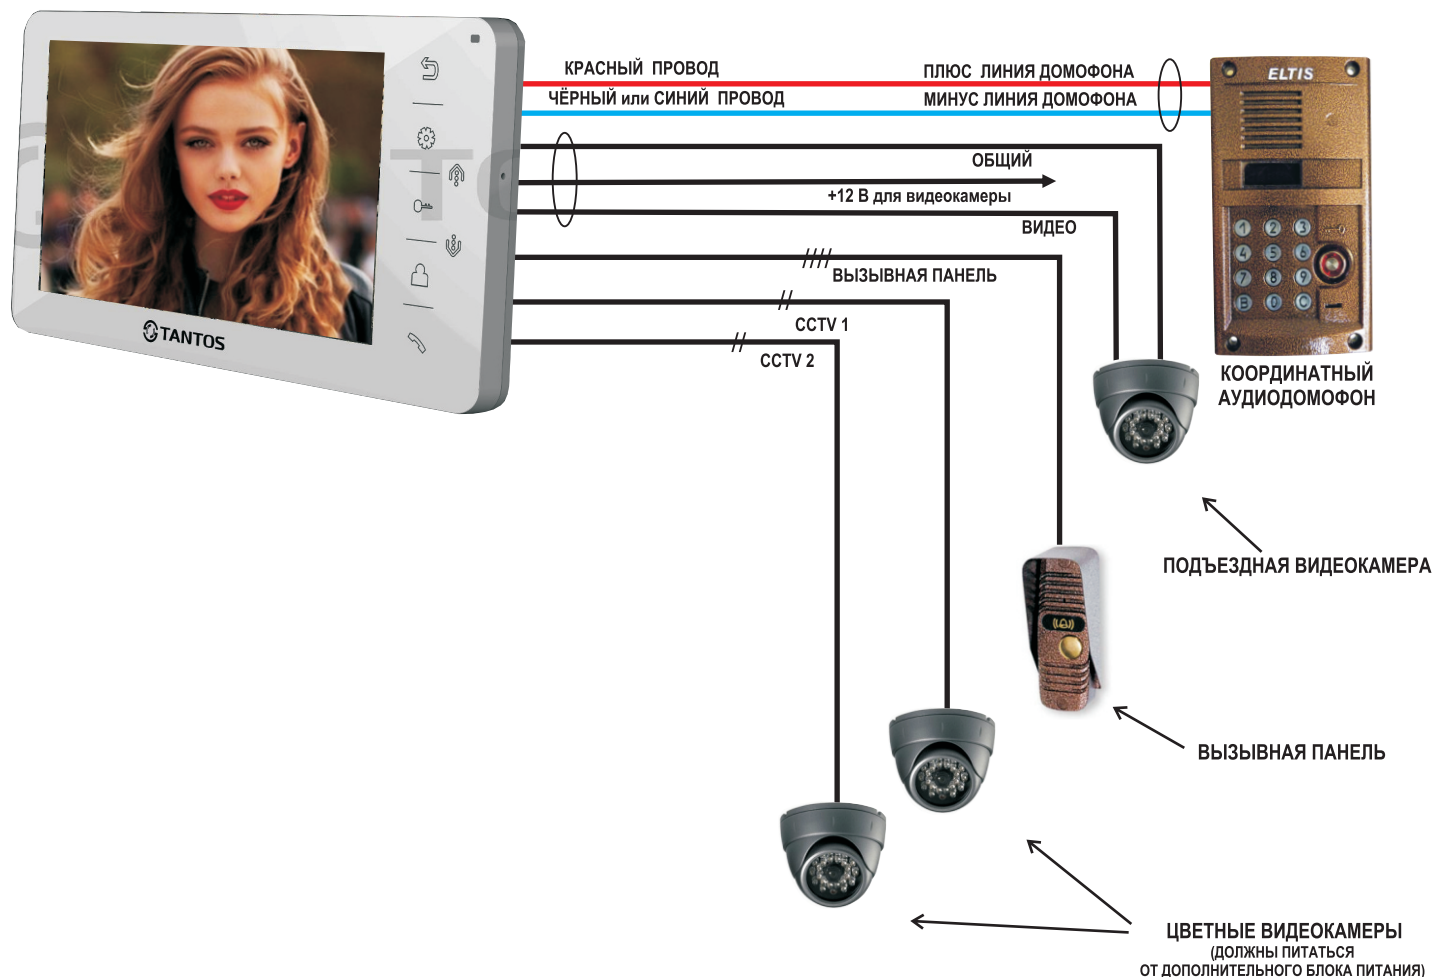

ЦВЕТНОЙ МОНИТОР ВИДЕОДОМОФОНА TANTOS Amelie HD VZ (КООРДИНАТНЫЙ)

ЦВЕТНОЙ 7" HD монитор видеодомофона TANTOS Amelie HD VZ предназначен для полнофункциональной работы с подъездным координатным аудиодомофоном типа "Элтис", "Цифрал", "Метаком", "ВИЗИТ" и др.
На первый вход подключается только подъездная видеочасть.
Остальные входы монитора работают в штатном режиме.

СХЕМА ПОДКЛЮЧЕНИЯ

РАЗЪЕМЫ ВХОДОВ: